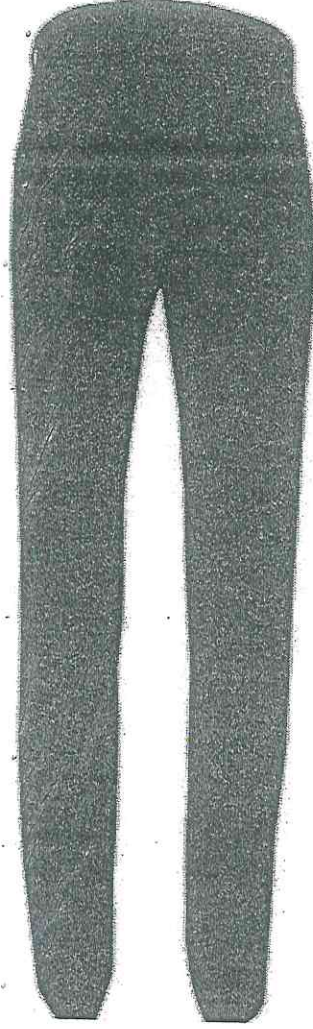

SİYAH SÜPREM KUMAŞ
V YAKALI KOLLAR REÇME KIVIRMA
SOL GÖĞÜS NAKIŞLI
KISA KOLLU TİŞÖRT

SİYAH PİKE KUMAŞSIFIR
YAKA
SOL GÖĞÜS NAKIŞLI
UZUN KOLLU TİŞÖRT

4

SİYAH ÜÇ İPLİK ŞARDONSUZ
KAPŞONLU

ÖNÜ FERMUARLI

ETEK VE KOL RİBANALARINDA ÇİFT BRİT BEYAZ VE KIRMIZI RENK

SOL GÖĞÜS NAKIŞLI

SWEAT - MONT

SİYAH KIZ STREÇ PANTOLON
SAĞ BACAĞI NAKIŞLI

SİYAH KANVAS PANTOLON
SAĞ BACAK NAKIŞLI